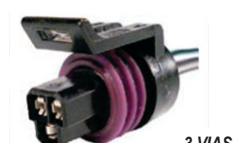

3 VIAS

CONECTOR; SENSOR DE POSIÇÃO
EFI / MPFI, TPS

P1331