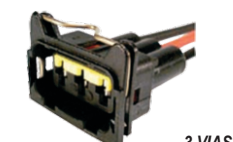

P7375

3 VIAS

KIT CONECTOR  
BOBINA DE IGNIÇÃO PALIO/ SIENA/  
BRAVA  
(ETE7892)

P1351

3 VIAS

CONECTOR; VENTONHA  
ASTRA 99/..., BLAZER, S-10,  
VECTRA

P1356

3 VIAS