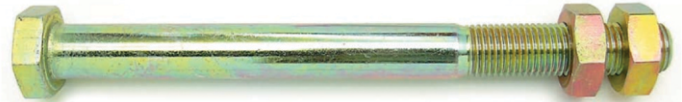

PARAFUSO DE FIXAÇÃO SUPORE ALTERNADOR
(14 X 200 MM)

P0701

P0702

P0703