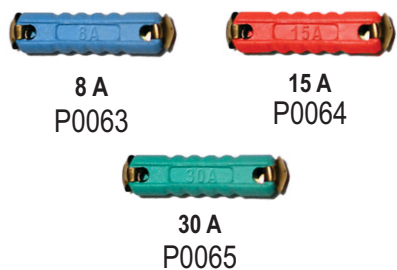

FUSÍVEL TIPO EUROPEU