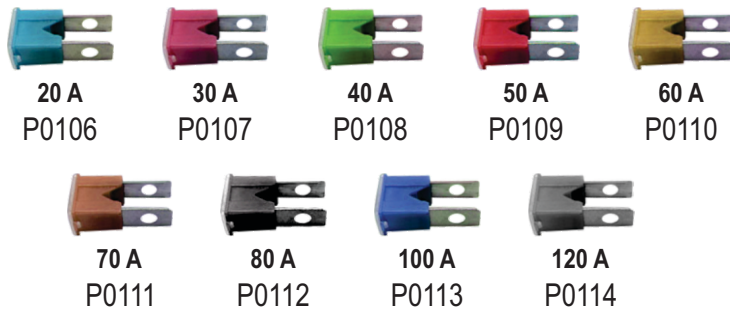

P0317

P0418

P0419

P6690

<p>P0427</p>  <p><b>TERMINAL DE BATERIA PEQUENO</b> 06 / 35 mm<sup>2</sup></p>	<p>P0428</p>  <p><b>TERMINAL DE BATERIA MÉDIA</b> 16 / 50 mm<sup>2</sup></p>	<p>P0429</p>  <p><b>TERMINAL DE BATERIA GRANDE</b> 50 / 95 mm<sup>2</sup></p>	<p>P6981</p>  <p><b>TERMINAL DE FURO</b> 3/16</p>	<p>P6982</p>  <p><b>TERMINAL DE FURO</b> 3/16, REFORÇADO</p>
<p>P6983</p>  <p><b>TERMINAL DE FURO</b> 1/4</p>	<p>P6984</p>  <p><b>TERMINAL DE FURO</b> 1/4, REFORÇADO</p>	<p>P6985</p>  <p><b>TERMINAL DE FURO</b> 3/8</p>	<p>P6986</p>  <p><b>TERMINAL DE FURO</b> 3/8, REFORÇADO</p>	<p>P6988</p>  <p><b>TERMINAL ENCAIXE FÊMEA</b> 3/8, REFORÇADO</p>
<p>P6989</p>  <p><b>TERMINAL DE ENCAIXE MACHO, REDONDO, MÉDIO</b></p>	<p>P6990</p>  <p><b>TERMINAL DE ENCAIXE "BANDEIRA"</b></p>	<p>P6991-s/ trava P5833-c/ trava</p>  <p><b>TERMINAL DE ENCAIXE "MOSQUITINHO" FÊMEA</b></p>	<p>P6992</p>  <p><b>TERMINAL DE ENCAIXE PEQUENO</b> COMPRIMENTO 18,8 MM ESPESSURA 0,4 MM</p>	<p>P6993</p>  <p><b>TERMINAL DE ENCAIXE MÉDIO</b> COMPRIMENTO 17,3 MM ESPESSURA 0,3 MM</p>
<p>P9177</p>  <p><b>TERMINAL DE ENCAIXE MÉDIO</b> COMPRIMENTO 19,3 MM ESPESSURA 0,4 MM</p>	<p>P6994</p>  <p><b>TERMINAL DE ENCAIXE GRANDE</b> COMPRIMENTO 25 MM ESPESSURA 0,45 MM</p>	<p>P6995</p>  <p><b>TERMINAL DE ENCAIXE "ESPADÃO/ MOSQUITINHO" MACHO, COM TRAVA</b></p>	<p>P6996</p>  <p><b>TERMINAL DE ENCAIXE MACHO, MÉDIO</b> COMPRIMENTO 21,6 MM ESPESSURA 0,71 MM</p>	<p>P6997</p>  <p><b>TERMINAL DE ENCAIXE "ESPADÃO MACHO, COM TRAVA"</b> COMPRIMENTO 28 MM ESPESSURA 0,8 MM</p>

**FUSÍVEL EM VIDRO GRANDE**

CÓDIGO	AMPERAGEM
P0053	3
P0054	5
P0055	10
P0056	15
P0057	25
P0058	30

**FUSÍVEL TIPO EUROPEU**

**FUSÍVEL DE LÂMINA**

**FUSÍVEL DE LÂMINA MINI**

**FUSÍVEL DE LÂMINA MINI  
PERFIL BAIXO**

**FUSÍVEL DE LÂMINA MAXI**

**FUSÍVEL MEGA FÊMEA**

**FUSÍVEL MEGA MACHO**

**FUSÍVEL MEGA MACHO LATERAL**

**FUSÍVEL MIDI FÊMEA**

**FUSÍVEL DE POTÊNCIA MEGA**

**FUSÍVEL DE POTÊNCIA MIDI**

**FUSÍVEL DE CINTA**