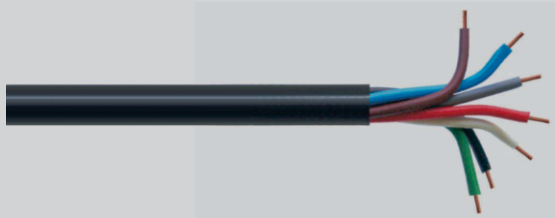

CABO "PP" AUTOMOTIVO

ESPECIFICAÇÕES

CÓDIGO	MEDIDA
P0368	2 x 1.00 mm
P0369	2 x 1.50 mm
P0370	3 x 1.00 mm
P0290	3 x 1.50 mm
P0371	4 x 1.00 mm
P0372	4 x 1.50 mm
P0373	5 x 1.00 mm
P0299	5 x 1.50 mm
P0374	6 x 1.00 mm
P6757	6 x 1.50 mm
P0375	7 x 1.00 mm
P6758	7 x 1.50 mm

CABO DE VELA/ IGNIÇÃO 'CHOQUE EM BOI'

ESPECIFICAÇÕES

CÓDIGO	MEDIDA
P0376	7.00 mm