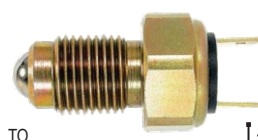

P4638 8421098003

TO
INTERRUPTOR DE LUZ DE RÉ
BANDEIRANTE, PICK-UP, JIPE 94/...

P4639 8421098002

TO
INTERRUPTOR DE LUZ DE RÉ
BANDEIRANTE PICK-UP, JIPE,
TODOS OS MODELOS

P4640 84210-12040

TO
INTERRUPTOR DE LUZ DE RÉ
HILUX SW4 3.0 (MODELO ANTIGO)