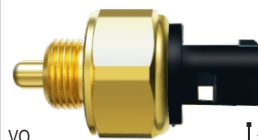

VO
INTERRUPTOR DE LUZ DE RÉ
CAMINHÕES VOLVO

P4642 1662926