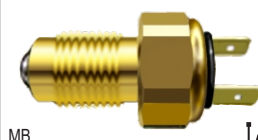

MB
INTERRUPTOR DE LUZ DE RÉ
MERCEDES MB100 / MB140 / MB160 /
MB180

P4632 MD730709