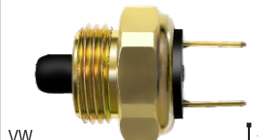

VV
INTERRUPTOR DE LUZ DE RÉ
FUSCA, BRÁSILIA, KOMBI TC / TL,
VARIANT I / II, PUMA TODOS

P4647 0139415211