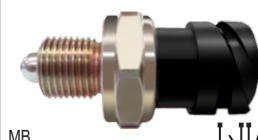

MB
INTERRUPTOR DE LUZ DE RÉ
MERCEDES 2423, CÂMBIO EATON

P4627 3445450106, 3455457006