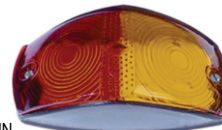

P3623

VW
REFLETIVO UNIVERSAL
VOLKS 15.170, 15.180, 17.250,
17.310, 18.310 TITAN, 23.210,
23.220, 23.250

P3624 LENTE-P3625

UN
LANTERNA UNIVERSAL
ARO PRETO
PARA-CHOQUE

P3626 LENTE-P3627

UN
LANTERNA UNIVERSAL
'CANOINHA' PARA-CHOQUE