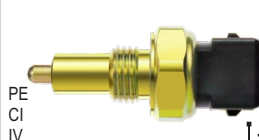

PE
CI
IV
INTERRUPTOR DE LUZ DE RÉ
PEUGEOT 106 / 205 / 206 / 306 / 405 / 406
, BOXER 2.8, CITROEN JUMPER, IVECO
DAILY

P4635 7700422630