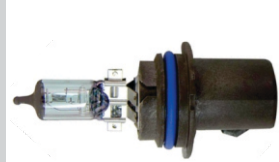

LÂMPADA HB5

P2926-12V