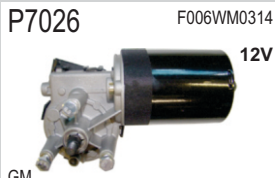

P5743 9390453018
12V
FO
MOTOR LIMPADOR DE PARA-BRISAS F1000/ F2000/ F4000/ F11000/ F13000; 86/92 (CK6018)