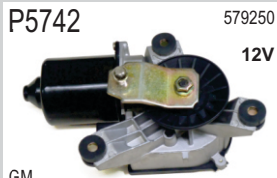

P5750 9390453041
12V
FO
MOTOR LIMPADOR DE PARA-BRISAS F1000/ F4000/ F11000; 92/... "PLUG REDONDO" (CK6041)