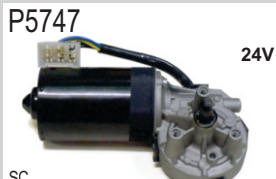

P5745 9390453023
12V
MB
MOTOR LIMPADOR DE PARA-BRISAS MERCEDES 88/... "CARA PRETA", ENGRANAGEM FREZADA (CK6023)