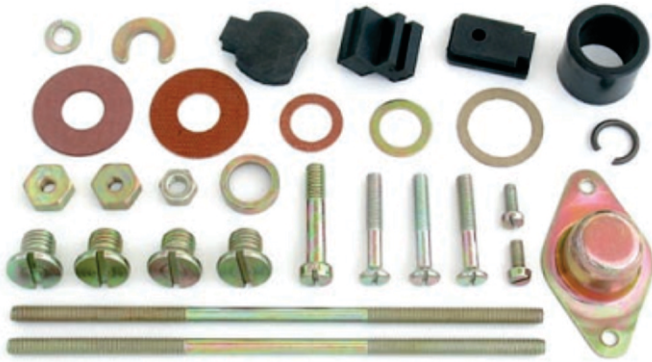

P1923

REPARO DA PARTIDA BOSCH EF
FIAT, FORD, VOLKS, GM