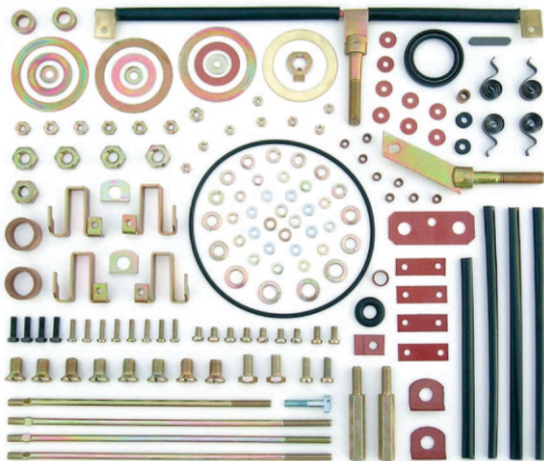

REPARO DA PARTIDA BOSCH KB COMPLETO

P1932