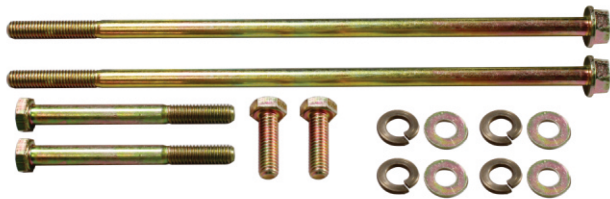

**REPARO PARTIDA DELCO 28MT
FECHAMENTO DA PARTIDA
(ED2149)**

P8345

9001084107