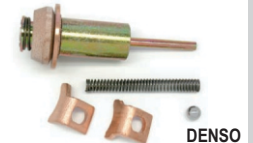

EMBOLO CHAVE MAGNÉTICA
M8, TOPIC, BESTA

P1881

DENSO

EMBOLO CHAVE MAGNÉTICA DA
PARTIDA
EMPILHADEIRA

P8249

DENSO

EMBOLO CHAVE MAGNÉTICA
EMPILHADEIRA HYSTER,
PARTIDA NIPPONDENS (ED1716)

P1882