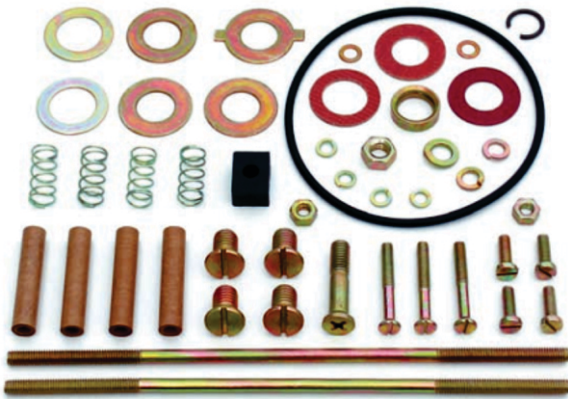

P1929

REPARO DA PARTIDA BOSCH JF
MERCEDES MODERNO