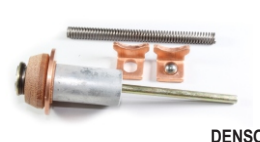

EMBOLO CHAVE MAGNÉTICA
M8, TOPIC, BESTA

P1881

DENSO

EMBOLO CHAVE MAGNÉTICA DA
PARTIDA
EMPILHADEIRA

P8249

DENSO

EMBOLO CHAVE MAGNÉTICA
EMPILHADEIRA HYSTER,
PARTIDA NIPPONDENS (ED1716)

P1882