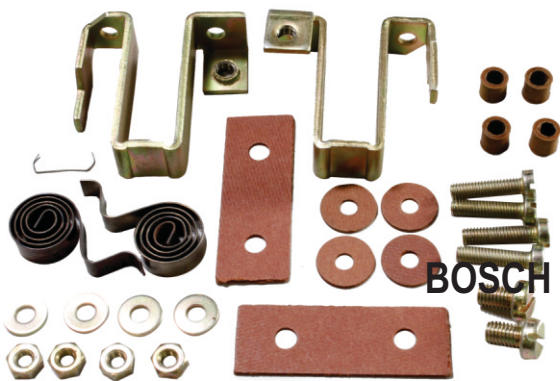

P8339

**REPARO PARTIDA DELCO 28MT
FECHAMENTO DA PARTIDA
(ED2149)**

P8345

9001084107

**REPARO PARTIDA BOSCH
CALÇO DOS BORNES MANCAL KB
"9001084107"**

P8641

**REPARO PARTIDA BOSCH
REPARO PORTA ESCOVA MERCEDES KB/ JD COM
CAVALETES "LADO POSITIVO" (ED0345)**