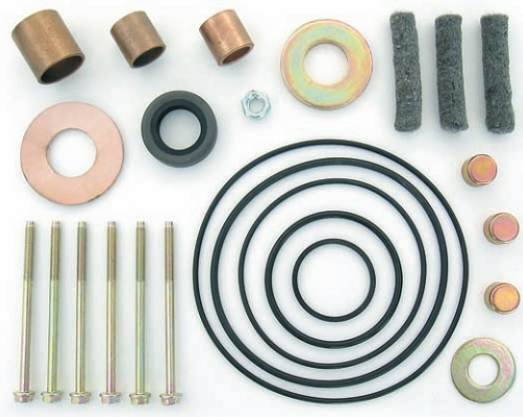

P1947

REPARO DA PARTIDA DELCO 42 MT
CUMMINS, VOLKS, FORD

P1948