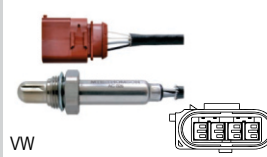

VW

SONDA LAMBDA
GOL/ PARATI G3 1.0/ 1.6/ 1.8 02/05,
GOL G41.0/ 1.6/ 1.8 05/...
(787640044)

P5716