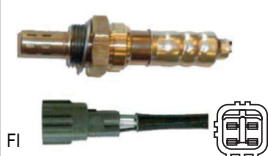

FI

SONDA LAMBDA
COROLLA, DENSO
"4 FIOS, CABO 25CM"
(OZA114V2)

P6913