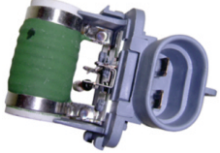

RESISTÊNCIA DO ELETROVENTILADOR KA, FIESTA 99 / 10, ECOSPORT 06/...
(0.30 OHMS)

P5533