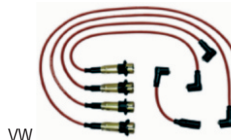

VW
CABO DE VELA
FUSCA 1.6 (COM CATALISADOR) 93/..., KOMBI 1.3 / 1.5 / 1.6 (INJ. ELETRÔNICA) 98/..., KOMBI 1.6 MI / SEFI, "MAR417B"

P5352 F00099C080 / ST-V12