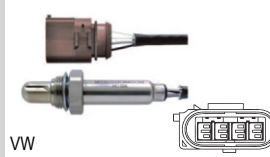

VW

SONDA LAMBDA
GOL G5 1.0/ 1.6, SAVEIRO G5 1.6,
VOYAGE 1.0/ 1.6
(OZA659EE90)

P6503 OZA532A10