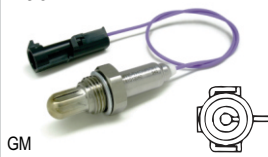

GM

SONDA LAMBDA
ASTRA 1.8/ 2.0, BLAZER 2.0, CELTA 1.0,
CORSA 1.4/ 1.6, KADETT 2.0, OMEGA/
S10 2.2, VECTRA 2.2 (781010040)

P6837