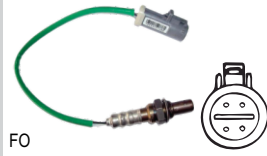

FO

SONDA LAMBDA
FIESTA/ COURIER 1.0/ 1.6 8V
ZETEC ROCAN FLEX 04/08
(OZA488D4)

P1438