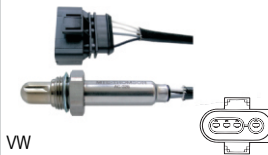

VW

SONDA LAMBDA
GOL MI/ AP 1.6/ 1.8/ 2.0 97/...
(7821)

P1445 0269062654